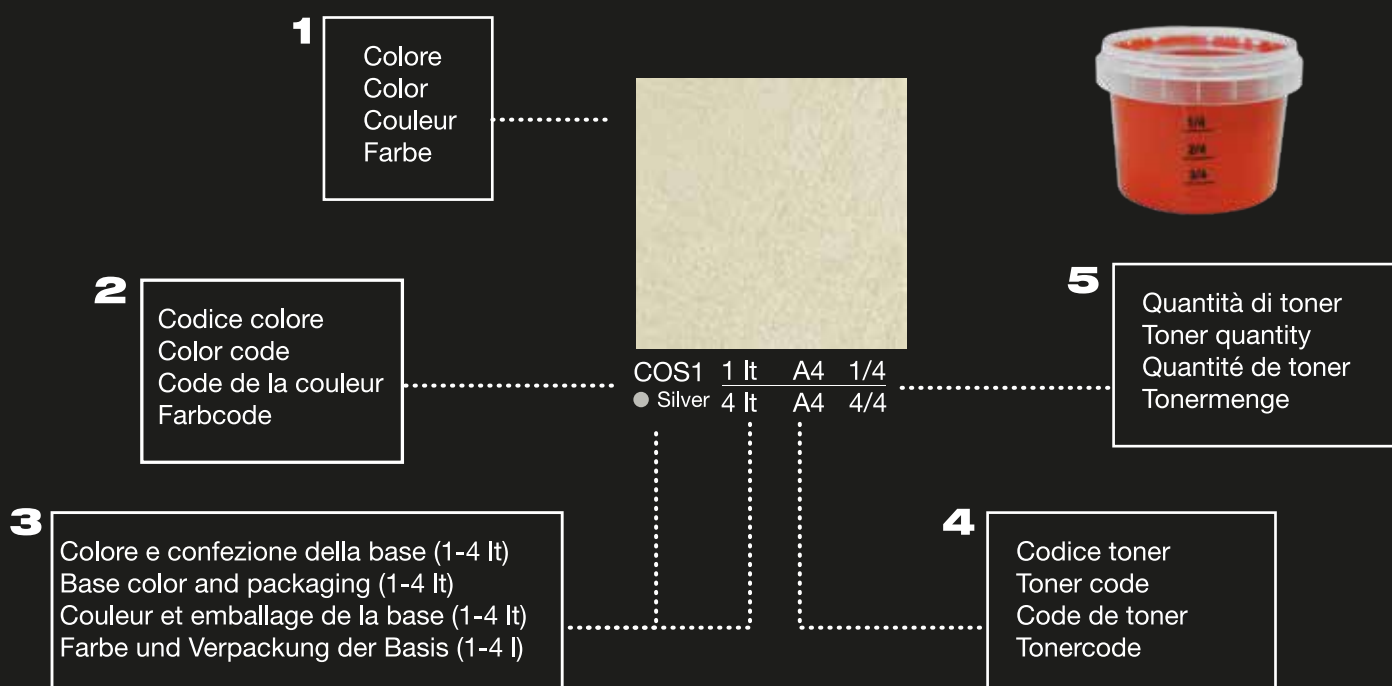

Apply the adhesion primer Isofix Quarzo or Isofix Bianco.

Application du primaire d'adhérence Isofix Quarzo ou Isofix Bianco.

Auftragen Sie die Haftgrundierung Isofix Quarzo oder Isofix Bianco.

2

Scegliere il codice colore e aggiungere il toner indicato in base alla formula.

Choose the color code and add the indicated toner based on the formula.

Choisissez le code de couleur et ajoutez le toner indiqué en fonction de la formule.

Wählen Sie den Farbcode und fügen Sie den angegebenen Toner basierend auf der Formel hinzu.

3

Applicare 1 mano di Iso Satin con pennellate incrociate e creare l'effetto desiderato.

Apply 1 coat of Iso Satin with crossed brush strokes and create the desired effect.

Appliquez 1 couche d'Iso Satin avec coups pinceau croisés et créez l'effet souhaité.

Auftragen Sie 1 Schicht Iso Satin mit gekreuzten Pinselstrichen und schaffen Sie den gewünschten Effekt.

COME PREPARO IL COLORE? HOW DO I PREPARE THE COLOR? COMMENT PRÉPARER LA COULEUR? WIE VORBEREITET MAN DIE FARBE?